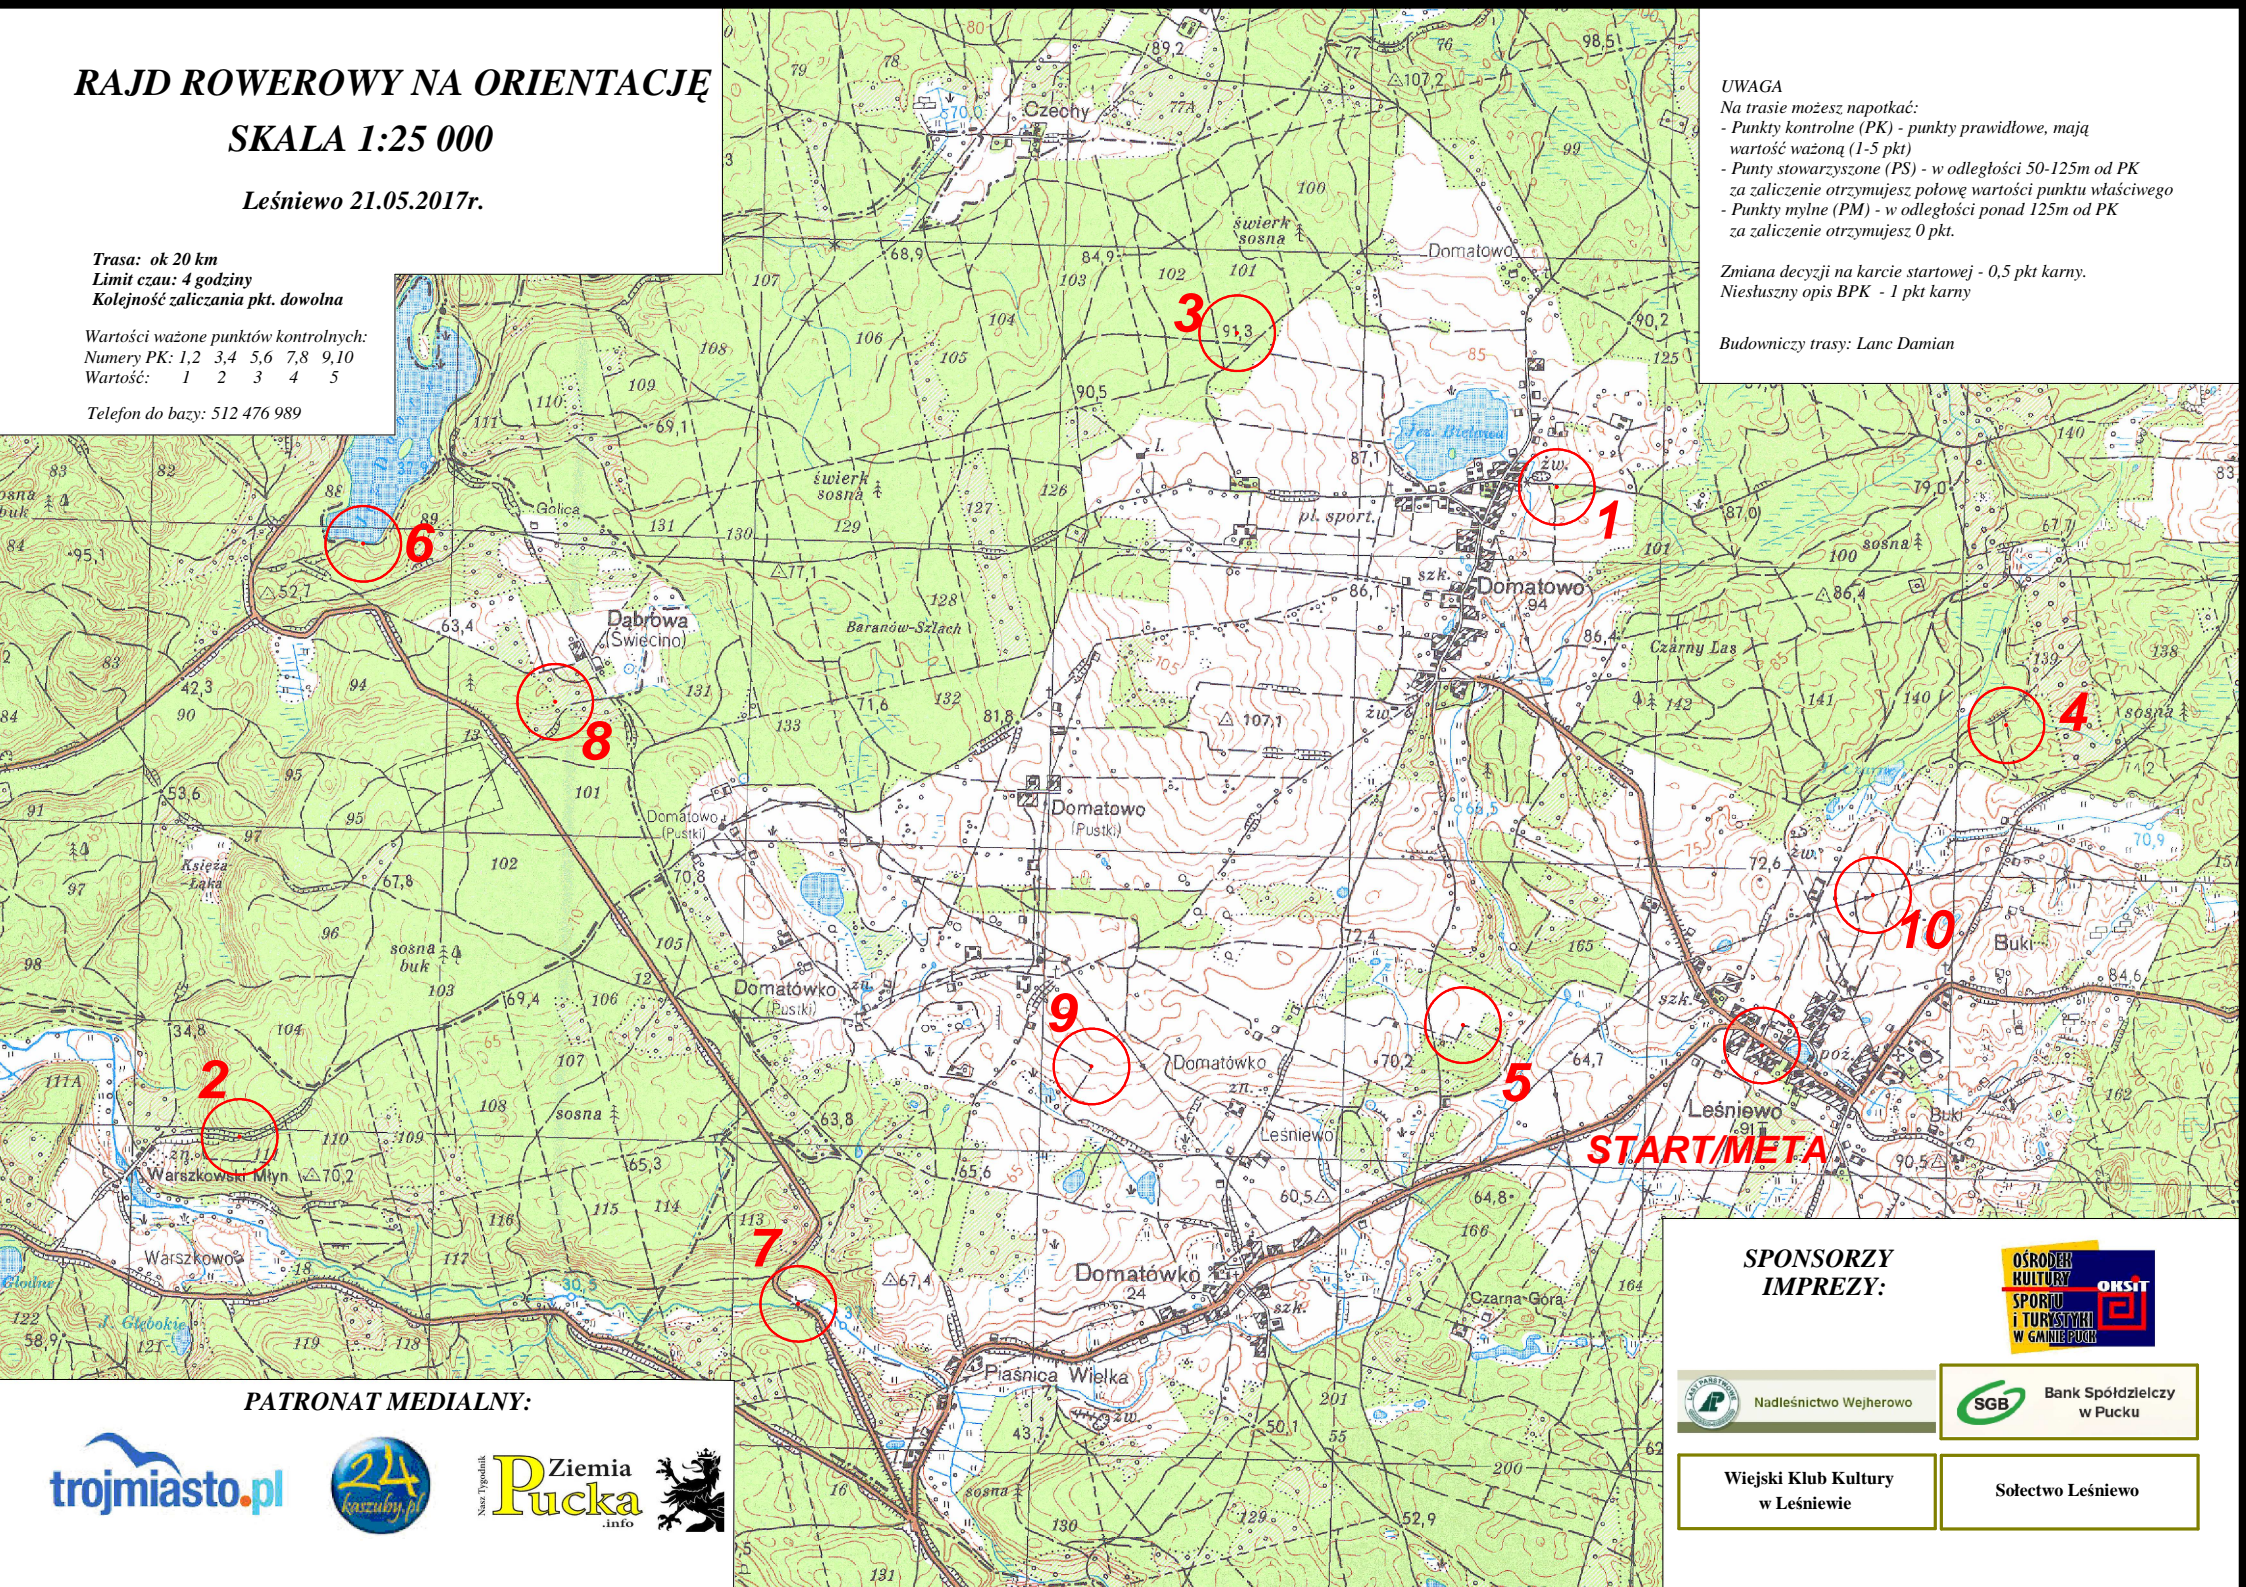

RAJD ROWEROWY NA ORIENTACJĘ

SKALA 1:25 000

Leśniewo 21.05.2017r.

Trasa: ok 20 km
Limit czasu: 4 godziny
Kolejność zaliczania pkt. dowolna

Wartości ważne punktów kontrolnych:
Numery PK: 1,2 3,4 5,6 7,8 9,10
Wartość: 1 2 3 4 5

Telefon do bazy: 512 476 989

UWAGA

Na trasie możesz napotkać:

- Punkty kontrolne (PK) - punkty prawidłowe, mają wartość ważoną (1-5 pkt)
- Punkty stowarzyszone (PS) - w odległości 50-125m od PK za zaliczenie otrzymujesz połowę wartości punktu właściwego
- Punkty mylne (PM) - w odległości ponad 125m od PK za zaliczenie otrzymujesz: 0 pkt.

Zmiana decyzji na karcie startowej - 0,5 pkt karny.
Niesłuszny opis BPK - 1 pkt karny

Budowniczy trasy: Lanc Damian

PATRONAT MEDIALNY:

Nowy Tygodnik

Ziemia Pucka .info

SPONSORZY
IMPREZY:

Nadleśnictwo Wejherowo