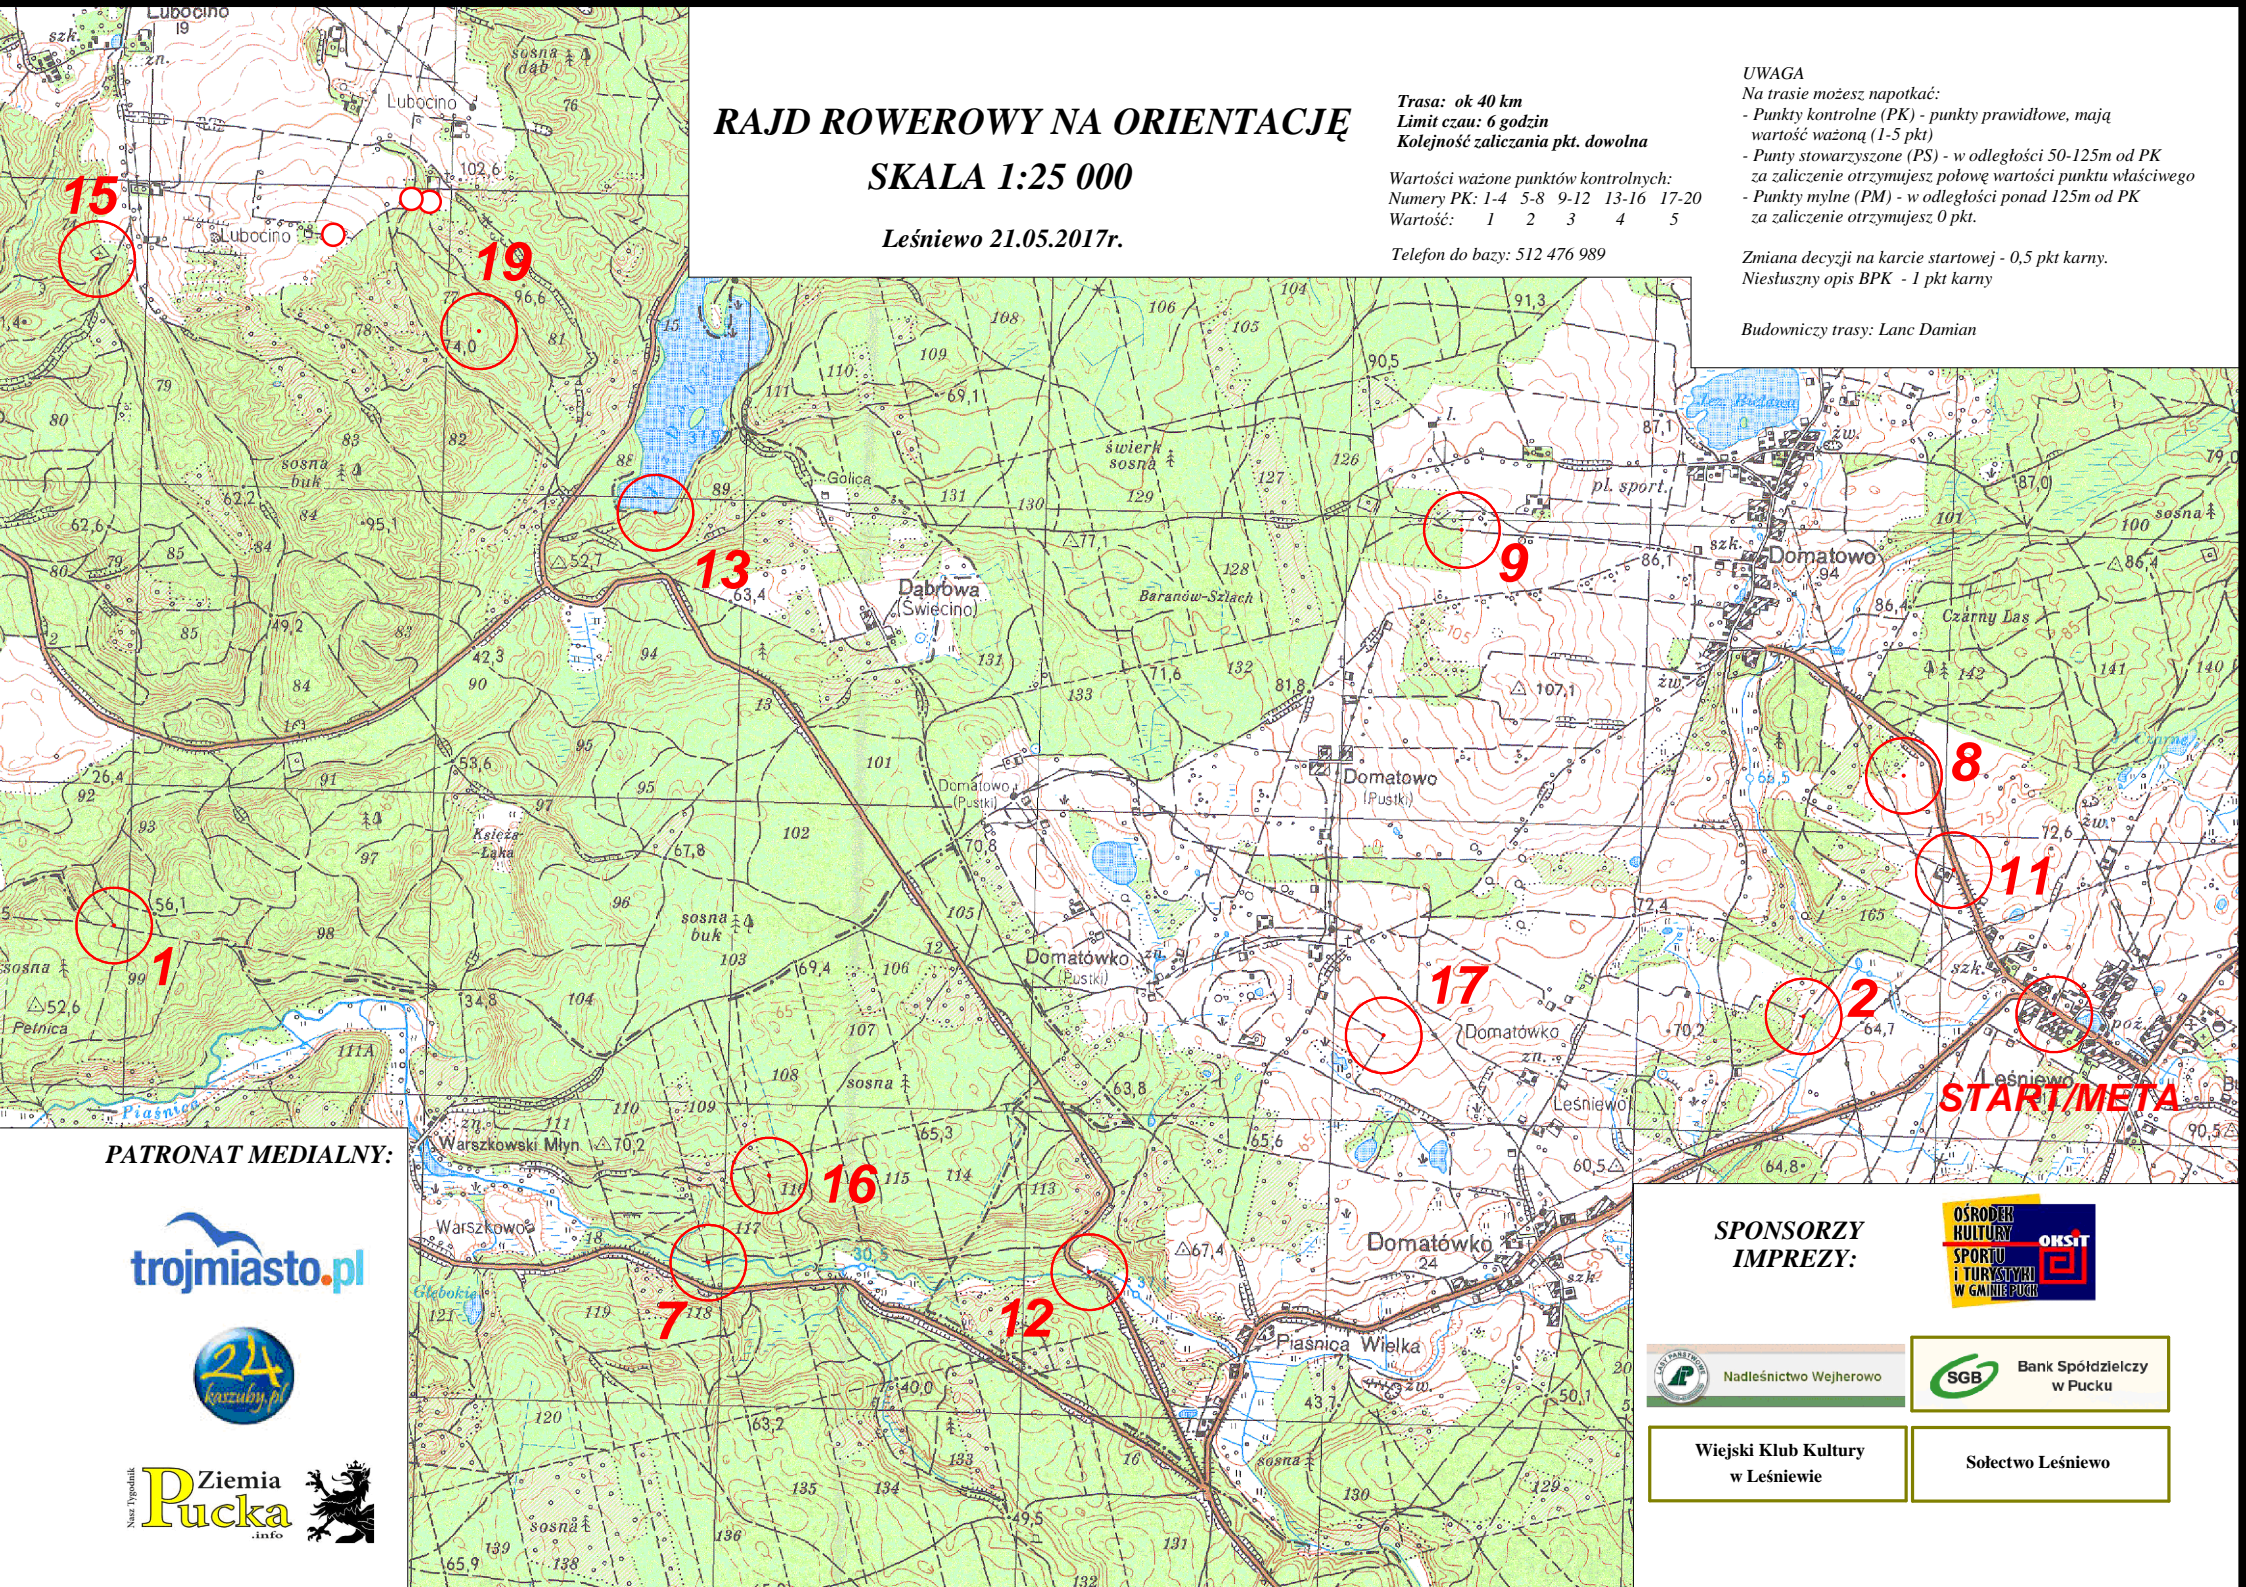

RAJD ROWEROWY NA ORIENTACJĘ

SKALA 1:25 000

Leśniewo 21.05.2017r.

Trasa: ok 40 km
Limit czasu: 6 godzin
Kolejność zaliczania pkt. dowolna

Wartości ważone punktów kontrolnych:
Numery PK: 1-4 5-8 9-12 13-16 17-20
Wartość: 1 2 3 4 5

Telefon do bazy: 512 476 989

UWAGA

Na trasie możesz napotkać:

- Punkty kontrolne (PK) - punkty prawidłowe, mają wartość ważoną (1-5 pkt)
- Punkty stowarzyszone (PS) - w odległości 50-125m od PK za zaliczenie otrzymujesz połowę wartości punktu właściwego
- Punkty mylne (PM) - w odległości ponad 125m od PK za zaliczenie otrzymujesz 0 pkt.

Zmiana decyzji na karcie startowej - 0,5 pkt karny.
Niestuszny opis BPK - 1 pkt karny

Budowniczy trasy: Lanc Damian

PATRONAT MEDIALNY:

trojmiasto.pl

Nasz Tygodnik
Ziemia Pucka
info

SPONSORZY
IMPREZY:

Nadleśnictwo Wejherowo